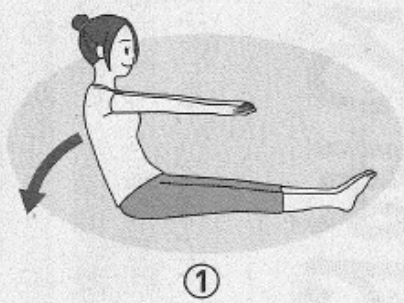

### ⑦⑧コンパスのポーズからあお

体力硬い人には、例えばコンパスのポーズに入りに床にお尻をついてそろえて伸ばし、背中と直角にして、というンバイの状態も意外にいい！ ことがあります特に40、50代から3始める人のほとんどが丸くなってきて、頭に出ますから背中ではなく直角になりません。

の施設維持管理業務は、広瀬桃木両用水土地改良区が引き継ぐ。西村理事長は「合併によって組織の一本化が図れるが、組合員サービスや効率的な運営に取り組んでいきたい」と意欲を見せていた。